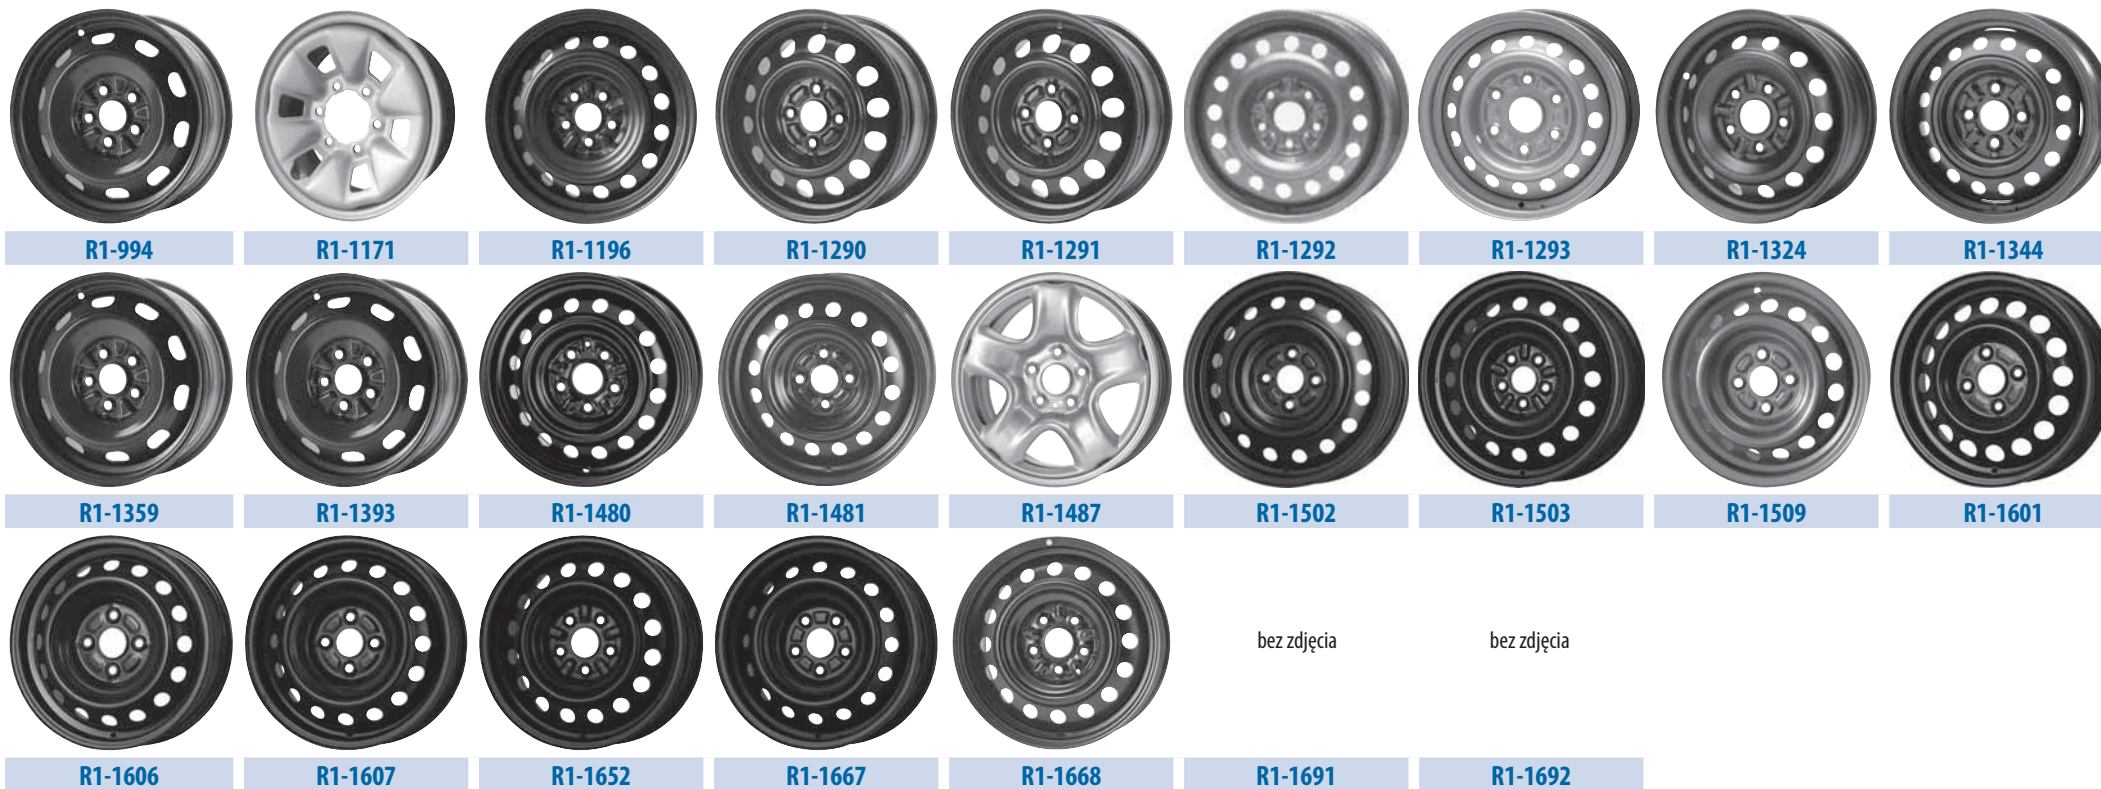

Toyota

Model	Silnik / dodatkowe informacje	Numer ABE	Kod projektu	Rok produkcji od-do	Rozmiar felgi	Rozmiar opony			Magnetto	MWD	Alcar	SRD	KPZ	Specyfikacja techniczna				Ilość na palecie	Cena detaliczna netto PLN
						Uwagi	CH	PCD						ST	ET				
Aygo	1.0/1.4Hdi 55	e11*2001/116*0236*	AB1	05.05-	4 ½ Jx14	155/65R14			R1-1601	14163	4940	143765	T0514017	54	100	4	39	54	164,00
Yaris/Yaris Verso	1.0i/1.0VVT-i/1.3VVT-i/1.4D-4D/Verso 1.3VVT-i/1.4D-4D/1.5VVT-i	e6*98/14*0064*, -/66*, e6*2001/116*0064*, -/66*, e2*98/14*0248*, e2*2001/116*0248*	P1/P1F/P2	04.99-11.05	5 ½ Jx14	175/65R14			R1-1344	14123	7010	143757	T0514015	54	100	4	45	96	182,00
Yaris	1.0i-CVT	e11*2001/116*0248*, e11*2001/116*0249*	XP9/XP9F	12.05-	5 Jx14	165/70R14			R1-1606	14166	5710	143765	T0514018	54	100	4	39	54	198,00
Yaris	1.0i-CVT/1.3i-CVT/1.4D-4D	e11*2001/116*0248*, e11*2001/116*0249*	XP9/XP9F	12.05-	5 ½ Jx15	185/60R15			R1-1607	15190	7890	154668	T0515011	54	100	4	45	40	206,00
Carina				04.92-12.97	5.50x14				R1-994	6440		143758	T0514004	54	100	5	45	48	193,00
Carina II/Camry	1.6 GLi/2.0 GLi			01.87-03.92	5 ½ Jx14				R1-1393	6720			T0514001	54	100	5	36	54	241,00
Corolla	1.4GLi/1.6Si/1.8i 4x4/2.0DGL/Combi 1.4GLi/2.0DGL	G072, e6*93/81*0005*	E10	10.92-06.97	5 ½ Jx14	165/70R14	175/65R14	185/60R14	R1-1291	14036	6745	143760	T0514006	54	100	4	45	48	189,00
Corolla II	1.4i/1.4VVT-i/2.0D	e6*95/54*0043*, e11*98/14*0102*	E11/E11U	07.97-01.01	5 ½ Jx14	165/70R14			R1-1290	14099	6850	143759	T0514010	54	100	4	39	36	189,00
Corolla II	1.4i/1.4VVT-i/1.6i/1.6VVT-i/1.8i 4x4/2.0D/2.0D-4D	e6*95/54*0043*, e11*98/14*0102*	E11/E11U	07.97-01.01	5 ½ Jx14	175/65R14	185/65R14		R1-1291	14036	6745	143760	T0514006	54	100	4	45	48	189,00